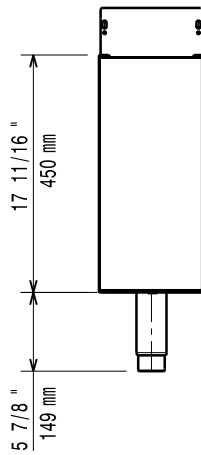

### Product Nr. \_\_\_\_\_

Neutrale gesloten onderbouw unit, voor het plaatsen van 900XP topmodel units. Zelfdragende roestvrijstalen constructie, extra versterkt. De achterwand en de zijwanden zijn omgezet uit één plaat roestvrijstaal. 2 roestvrijstalen stelpoten, instelbaar 150 - 200 mm.

## Uitvoering

- De unit kan eenvoudig worden geplaatst onder 900XP topmodellen.
- Uitgevoerd met roestvrijstalen stelpoten, 50 mm in hoogte verstelbaar.

## Constructie

- Vervaardigd van roestvrijstaal met scotch brite afwerking wat aan de hoogste hygiëne eisen voldoet.

Front aanzicht

Zij aanzicht

Boven aanzicht

**Algemene gegevens**

Externe afmetingen, lengte 391220 (E9BANB00C0)	200 mm
Externe afmetingen, breedte	900 mm
Externe afmetingen, hoogte	600 mm
Gewicht, netto	14 kg