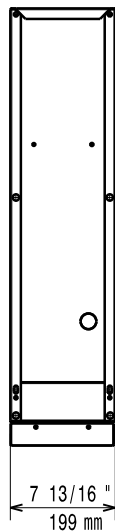

391220 (E9BANB00C0)

NEUTRALE  
ONDERBOUWKAST,  
gesloten, 200 mm

### Product Nr. \_\_\_\_\_

Neutrale gesloten onderbouw unit, voor het plaatsen van 900XP topmodel units. Zelfdragende roestvrijstalen constructie, extra versterkt. De achterwand en de zijwanden zijn omgezet uit één plaat roestvrijstaal. 2 roestvrijstalen stelpoten, instelbaar 150 - 200 mm.

## Constructie

- Vervaardigd van roestvrijstaal met scotch brite afwerking wat aan de hoogste hygiëne eisen voldoet.

Front aanzicht

Zij aanzicht

Boven aanzicht

**Algemene gegevens**

Externe afmetingen, lengte 391220 (E9BANB00C0)	200 mm
Externe afmetingen, breedte	900 mm
Externe afmetingen, hoogte	600 mm
Gewicht, netto	14 kg

**Optionele accessoires**

- FRONTPLINT, roestvrijstaal, 200 mm, voor 100 mm hoge bouwkundige sokkel PNC 206146
- 2 ZIJPLINTEN, LINKS EN RECHTS, OP SOKKEL, 900XP PNC 206157
- FRONTPLINT, roestvrijstaal, 200 mm PNC 206174
- 4 STELPOTEN, 100 mm hoog, voor plaatsing op een 100 mm hoge bouwkundige sokkel PNC 206210
- 2 ZIJPANELEN, links en rechts, vlak roestvrijstaal, voor zichtzijde van vloermodel 900XP PNC 216134