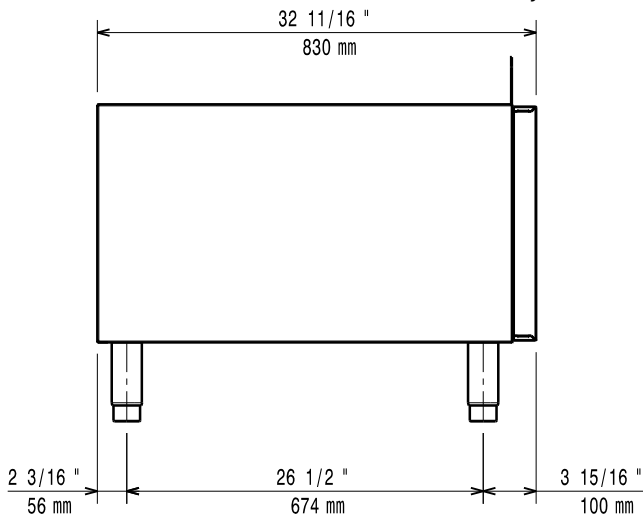

### Product Nr. \_\_\_\_\_

Neutrale gesloten onderbouw unit, voor het plaatsen van 900XP topmodel units. Zelfdragende roestvrijstalen constructie, extra versterkt. De achterwand en de zijwanden zijn omgezet uit één plaat roestvrijstaal. 2 roestvrijstalen stelpoten, instelbaar 150 - 200 mm.

## Uitvoering

- De unit kan eenvoudig worden geplaatst onder 900XP topmodellen.
- Uitgevoerd met roestvrijstalen stelpoten, 50 mm in hoogte verstelbaar.

## Constructie

- Vervaardigd van roestvrijstaal met scotch brite afwerking wat aan de hoogste hygiëne eisen voldoet.

Front aanzicht

Zij aanzicht

Boven aanzicht

**Algemene gegevens**

Externe afmetingen, lengte 391220 (E9BANB00C0)	200 mm
Externe afmetingen, breedte	900 mm
Externe afmetingen, hoogte	600 mm
Gewicht, netto	14 kg